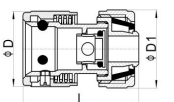

HS320-014

Hose connector without waterstop / 钢珠快接 (销子结构)

SIZE	D	D1	L	Hose Size (OD x ID)
1/2	29	30	46	16 x 12

HS320-015

Hose connector with waterstop / 带止逆钢珠快接 (销子结构)

SIZE	D	D1	L	Hose Size (OD x ID)
1/2	29	30	47	16 x 12

HS320-016

Hose connector without waterstop (Light type) / 钢珠快接 (轻型, 销子结构)

SIZE	D	D1	L	Hose Size (OD x ID)
1/2	28	29	43.5	16 x 12

HS320-017

Hose connector with waterstop (Light type) / 带止逆钢珠快接 (轻型, 销子结构)

SIZE	D	D1	L	Hose Size (OD x ID)
1/2	28	29	46.5	16 x 12