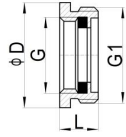

HS320-003

Female tap adaptor (Heavy type) / 内螺纹接头 (重型)

SIZE	D	G	D1	D2	L	L1	L2
3/4"	30	3/4"	15.8	16.5	36	11.5	16

HS320-004

Female tap adaptor (Light type) / 内螺纹接头 (轻型)

SIZE	D	G	D1	D2	L	L1	L2
3/4"	29	3/4"	15.5	16.5	32.5	11.5	16
1"	36	1"	15.5	16.5	36	11.5	16

HS320-005

Male tap adapter / 外螺纹接头

SIZE	G	D1	D2	L	L1	L2
1/2"	1/2"	15.9	16.75	35.5	13	16.5
3/4"	3/4"	15.9	16.75	35.5	13	16.5

HS320-006

Insert / 转接头

SIZE	D	G	G1	L
3/4"×1/2"	29	1/2"	3/4"	10.5
1"×3/4"	29	3/4"	1"	15.5

HS320-007

Tap adaptor with insert / 带转接接头

HS320-008

Adjustable spray nozzle / 可调节直喷水枪

SIZE	D	D1	D2	L	L1	L2
	20	15.8	16.5	96	11.5	16

HS320-009

Adjustable spray nozzle (Light type) / 可调节直喷水枪 (轻型)

SIZE	D	D1	D2	L	L1	L2
	17	15.5	16.5	90	11.5	16

HS320-014

Hose connector without waterstop / 钢珠快接 (销子结构)

SIZE	D	D1	L	Hose Size (OD x ID)
1/2	29	30	46	16 x 12

HS320-015

Hose connector with waterstop / 带止逆钢珠快接 (销子结构)

SIZE	D	D1	L	Hose Size (OD x ID)
1/2	29	30	47	16 x 12