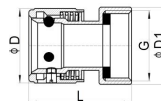

HS320-014

Hose connector without waterstop / 钢珠快接 (销子结构)

SIZE	D	D1	L	Hose Size (OD x ID)
1/2	29	30	46	16 x 12

HS320-015

Hose connector with waterstop / 带止逆钢珠快接 (销子结构)

SIZE	D	D1	L	Hose Size (OD x ID)
1/2	29	30	47	16 x 12

HS320-016

Hose connector without waterstop (Light type) / 钢珠快接 (轻型, 销子结构)

SIZE	D	D1	L	Hose Size (OD x ID)
1/2	28	29	43.5	16 x 12

HS320-017

Hose connector with waterstop (Light type) / 带止逆钢珠快接 (轻型, 销子结构)

SIZE	D	D1	L	Hose Size (OD x ID)
1/2	28	29	46.5	16 x 12

HS320-018

4 pcs set of garden accessories for conventional hose connector system / 基本款灌溉套装 (4件套)

HS320-019

Tap connector socket / 内螺纹钢珠快接

SIZE	D	D1	G	L
3/4"	28	29	3/4"	41

HS320-020

Quick connector / 钢珠快接 (卡簧结构)