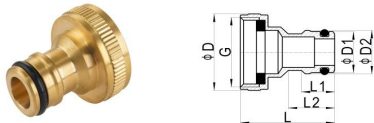

HS320-001

Two-way adaptor / 双头接头

SIZE	D	D1	D2	L	L1	L2
	18	15.9	16.75	48	13	16.5

HS320-002

Female tap adaptor / 内螺纹接头

SIZE	D	G	D1	D2	L	L1	L2
1/2"	24	1/2"	15.9	16.75	36	13	16.5
3/4"	30	3/4"	15.9	16.75	36	13	16.5
1"	36	1"	15.9	16.75	37	13	16.5

HS320-003

Female tap adaptor (Heavy type) / 内螺纹接头 (重型)

SIZE	D	G	D1	D2	L	L1	L2
3/4"	30	3/4"	15.8	16.5	36	11.5	16

HS320-004

Female tap adaptor (Light type) / 内螺纹接头 (轻型)

SIZE	D	G	D1	D2	L	L1	L2
3/4"	29	3/4"	15.5	16.5	32.5	11.5	16
1"	36	1"	15.5	16.5	36	11.5	16

HS320-005

Male tap adapter / 外螺纹接头

SIZE	G	D1	D2	L	L1	L2
1/2"	1/2"	15.9	16.75	35.5	13	16.5
3/4"	3/4"	15.9	16.75	35.5	13	16.5

HS320-006

Insert / 转接头

SIZE	D	G	G1	L
3/4"×1/2"	29	1/2"	3/4"	10.5
1"×3/4"	29	3/4"	1"	15.5

HS320-007

Tap adaptor with insert / 带转接接头

HS320-008

Adjustable spray nozzle / 可调节直喷水枪

SIZE	D	D1	D2	L	L1	L2
	20	15.8	16.5	96	11.5	16

HS320-009

Adjustable spray nozzle (Light type) / 可调节直喷水枪 (轻型)

SIZE	D	D1	D2	L	L1	L2
	17	15.5	16.5	90	11.5	16