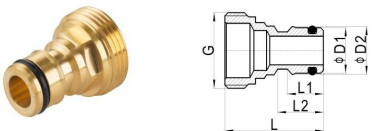

HS320-001

Two-way adaptor / 双头接头

SIZE	D	D1	D2	L	L1	L2
	18	15.9	16.75	48	13	16.5

HS320-002

Female tap adaptor / 内螺纹接头

SIZE	D	G	D1	D2	L	L1	L2
1/2"	24	1/2"	15.9	16.75	36	13	16.5
3/4"	30	3/4"	15.9	16.75	36	13	16.5
1"	36	1"	15.9	16.75	37	13	16.5

HS320-003

Female tap adaptor (Heavy type) / 内螺纹接头 (重型)

SIZE	D	G	D1	D2	L	L1	L2
3/4"	30	3/4"	15.8	16.5	36	11.5	16

HS320-004

Female tap adaptor (Light type) / 内螺纹接头 (轻型)

SIZE	D	G	D1	D2	L	L1	L2
3/4"	29	3/4"	15.5	16.5	32.5	11.5	16
1"	36	1"	15.5	16.5	36	11.5	16

HS320-005

Male tap adapter / 外螺纹接头

SIZE	G	D1	D2	L	L1	L2
1/2"	1/2"	15.9	16.75	35.5	13	16.5
3/4"	3/4"	15.9	16.75	35.5	13	16.5

HS320-006

Insert / 转接头

SIZE	D	G	G1	L
3/4"×1/2"	29	1/2"	3/4"	10.5
1"×3/4"	29	3/4"	1"	15.5

HS320-007

Tap adaptor with insert / 带转接接头

HS320-008

Adjustable spray nozzle / 可调节直喷水枪

SIZE	D	D1	D2	L	L1	L2
	20	15.8	16.5	96	11.5	16

HS320-009

Adjustable spray nozzle (Light type) / 可调节直喷水枪 (轻型)

SIZE	D	D1	D2	L	L1	L2
	17	15.5	16.5	90	11.5	16