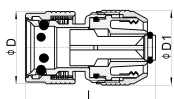

HS320-010

Hose connector without waterstop (3 steel balls) / 通水钢珠快接 (3钢珠)

SIZE	D	D1	L	Hose ID
15(3)	29	30	53	15
19(3)	29	36	60	19

HS320-011

Hose connector without waterstop (6 steel balls) / 通水钢珠快接 (6钢珠)

SIZE	D	D1	L	Hose ID
15(6)	29	30	53	15
19(6)	29	36	60	19

HS320-012

Hose connector with waterstop (3 steel balls) / 止水钢珠快接 (3钢珠)

SIZE	D	D1	L	Hose ID
15(3)	29	30	56	15
19(3)	29	36	63	19

HS320-013

Hose connector with waterstop (6 steel balls) / 止水钢珠快接 (6钢珠)

SIZE	D	D1	L	Hose ID
15(6)	29	30	56	15
19(6)	29	36	63	19

HS320-014

Hose connector without waterstop / 钢珠快接 (销子结构)

SIZE	D	D1	L	Hose Size (OD x ID)
1/2	29	30	46	16 x 12

HS320-015

Hose connector with waterstop / 带止逆钢珠快接 (销子结构)

SIZE	D	D1	L	Hose Size (OD x ID)
1/2	29	30	47	16 x 12

HS320-016

Hose connector without waterstop (Light type) / 钢珠快接 (轻型, 销子结构)

SIZE	D	D1	L	Hose Size (OD x ID)
1/2	28	29	43.5	16 x 12

HS320-017

Hose connector with waterstop (Light type) / 带止逆钢珠快接 (轻型, 销子结构)

SIZE	D	D1	L	Hose Size (OD x ID)
1/2	28	29	46.5	16 x 12