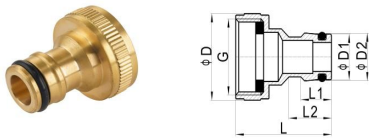

HS320-001

Two-way adaptor / 双头接头

SIZE	D	D1	D2	L	L1	L2
	18	15.9	16.75	48	13	16.5

HS320-002

Female tap adaptor / 内螺纹接头

SIZE	D	G	D1	D2	L	L1	L2
1/2"	24	1/2"	15.9	16.75	36	13	16.5
3/4"	30	3/4"	15.9	16.75	36	13	16.5
1"	36	1"	15.9	16.75	37	13	16.5

HS320-003

Female tap adaptor (Heavy type) / 内螺纹接头 (重型)

SIZE	D	G	D1	D2	L	L1	L2
3/4"	30	3/4"	15.8	16.5	36	11.5	16

HS320-004

Female tap adaptor (Light type) / 内螺纹接头 (轻型)

SIZE	D	G	D1	D2	L	L1	L2
3/4"	29	3/4"	15.5	16.5	32.5	11.5	16
1"	36	1"	15.5	16.5	36	11.5	16

HS320-005

Male tap adapter / 外螺纹接头

SIZE	G	D1	D2	L	L1	L2
1/2"	1/2"	15.9	16.75	35.5	13	16.5
3/4"	3/4"	15.9	16.75	35.5	13	16.5

HS320-006

Insert / 转接头

SIZE	D	G	G1	L
3/4"×1/2"	29	1/2"	3/4"	10.5
1"×3/4"	29	3/4"	1"	15.5

HS320-007

Tap adaptor with insert / 带转接接头

HS320-008

Adjustable spray nozzle / 可调节直喷水枪

SIZE	D	D1	D2	L	L1	L2
	20	15.8	16.5	96	11.5	16

HS320-009

Adjustable spray nozzle (Light type) / 可调节直喷水枪 (轻型)

SIZE	D	D1	D2	L	L1	L2
	17	15.5	16.5	90	11.5	16