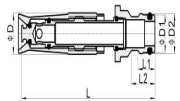

HS320-005

Male tap adapter / 外螺纹接头

SIZE	G	D1	D2	L	L1	L2
1/2"	1/2"	15.9	16.75	35.5	13	16.5
3/4"	3/4"	15.9	16.75	35.5	13	16.5

HS320-006

Insert / 转接头

SIZE	D	G	G1	L
3/4"×1/2"	29	1/2"	3/4"	10.5
1"×3/4"	29	3/4"	1"	15.5

HS320-007

Tap adaptor with insert / 带转接接头

HS320-008

Adjustable spray nozzle / 可调节直喷水枪

SIZE	D	D1	D2	L	L1	L2
	20	15.8	16.5	96	11.5	16

HS320-009

Adjustable spray nozzle (Light type) / 可调节直喷水枪 (轻型)

SIZE	D	D1	D2	L	L1	L2
	17	15.5	16.5	90	11.5	16

HS320-010

Hose connector without waterstop (3 steel balls) / 通水钢珠快接 (3钢珠)

SIZE	D	D1	L	Hose ID
15(3)	29	30	53	15
19(3)	29	36	60	19

HS320-011

Hose connector without waterstop (6 steel balls) / 通水钢珠快接 (6钢珠)

SIZE	D	D1	L	Hose ID
15(6)	29	30	53	15
19(6)	29	36	60	19

HS320-014

Hose connector without waterstop / 钢珠快接 (销子结构)

SIZE	D	D1	L	Hose Size (OD x ID)
1/2	29	30	46	16 x 12

HS320-015

Hose connector with waterstop / 带止逆钢珠快接 (销子结构)

SIZE	D	D1	L	Hose Size (OD x ID)
1/2	29	30	47	16 x 12