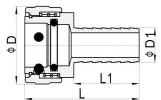

HS320-014

Hose connector without waterstop / 钢珠快接 (销子结构)

SIZE	D	D1	L	Hose Size (OD x ID)
1/2	29	30	46	16 x 12

HS320-015

Hose connector with waterstop / 带止逆钢珠快接 (销子结构)

SIZE	D	D1	L	Hose Size (OD x ID)
1/2	29	30	47	16 x 12

HS320-016

Hose connector without waterstop (Light type) / 钢珠快接 (轻型, 销子结构)

SIZE	D	D1	L	Hose Size (OD x ID)
1/2	28	29	43.5	16 x 12

HS320-017

Hose connector with waterstop (Light type) / 带止逆钢珠快接 (轻型, 销子结构)

SIZE	D	D1	L	Hose Size (OD x ID)
1/2	28	29	46.5	16 x 12

HS320-018

4 pcs set of garden accessories for conventional hose connector system / 基本款灌溉套装 (4件套)

HS320-019

Tap connector socket / 内螺纹钢珠快接

SIZE	D	D1	G	L
3/4"	28	29	3/4"	41

HS320-020

Quick connector / 钢珠快接 (卡簧结构)